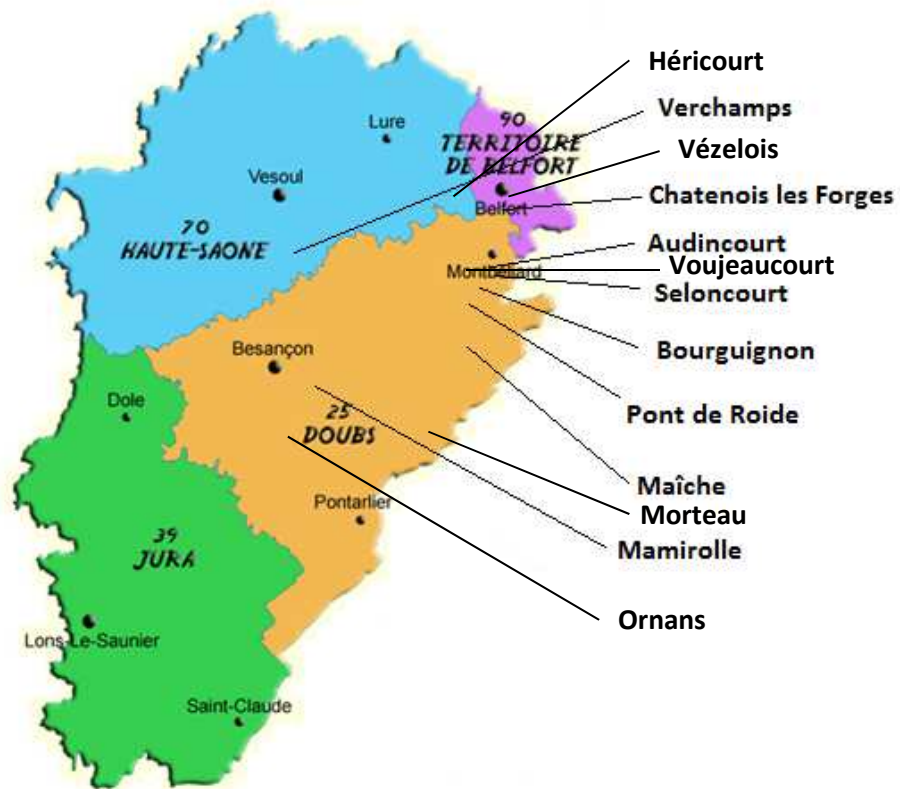

3^{ème} Challenge Adultes

CHATENOIS LES FORGES

13 MARS 2016

FEDERATION SPORTIVE ET CULTURELLE DE FRANCE - TIR A L'ARC

LA SAVOUREUSE CHATENOIS LES FORGES

3ème CHALLENGE ADULTES

13/03/2016

CLASSEMENT TIR AU CENTRE**CATEGORIE FEMME**

Rang	Association	Cible	Archer	Résultat Tir au centre	Score +
1	LA SPORTIVE AUDINCOURT	03C	GLAVIER Sandrine	294	0
2	LA SPORTIVE AUDINCOURT	09D	HABRANT Florence	284	0
3	LA SPORTIVE AUDINCOURT	11A	OBERDORF Lucie	280	0
4	LA SAINT MICHEL - VOUEAUCOURT	09A	PETIOT Isabelle	276	0
5	AVENIR DE L'UNION OUVRIERE PONT DE ROIDE	22C	LATRECHE Salima	270	0
6	LA SAINTE THERESE BOURGUIGNON	21D	JEANNOUTOT Jérôme	248	0
7	AVENIR DE L'UNION OUVRIERE PONT DE ROIDE	24B	MAINPIN Fanchon	234	0
8	LA SPORTIVE AUDINCOURT	11C	LAURENT Caroline	218	0
9	LA JEANNE D'ARC SELONCOURT	10D	COMBETTE Aline	208	0
10	LA SPORTIVE AUDINCOURT	05C	VOGEL Nathalie	174	0
11	LA MANCINE MAMIROLLE	21C	HORREARD Fiona	168	0
12	ARC HERI COURTOIS	06C	LAMBERT Maryline	144	0
13	LA SPORTIVE AUDINCOURT	05A	RINALDI Sandrine	124	0
14	LA SAINT MICHEL - VOUEAUCOURT	19B	GRANDEMANGE Christelle	102	0
15	LA SPORTIVE AUDINCOURT	18B	BILLOTTE Valérie	88	0
16	LA SAINT MICHEL - VOUEAUCOURT	05D	DEVILLERS Karine	84	0