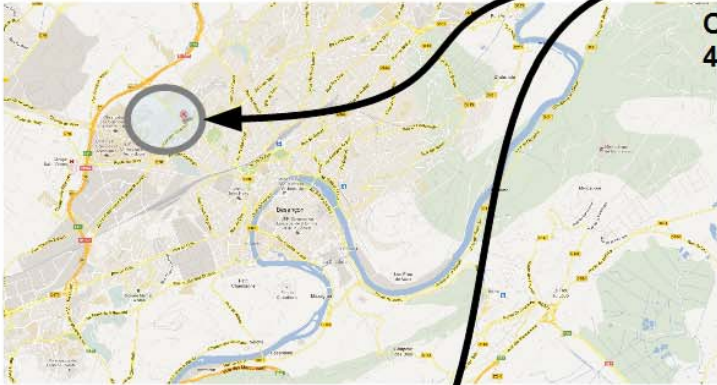

Plan d'accès

CIS BESANCON
3, avenue des Montboucons
25000 BESANCON

Coordonnées GPS :
47.250791 - 5.999619

SOS :
06 12 63 31 05