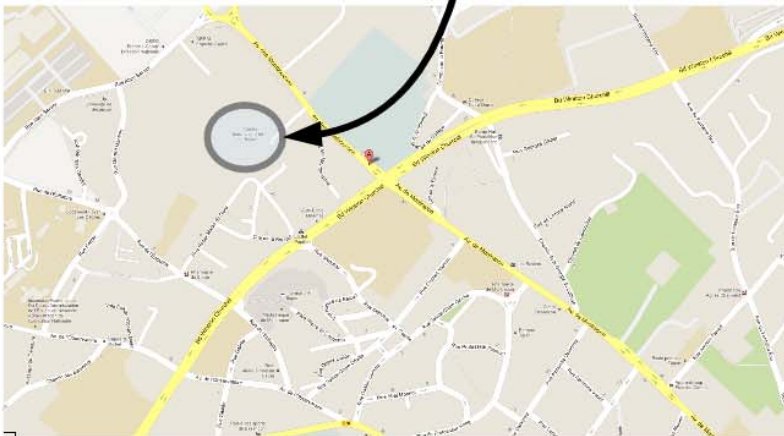

Plan d'accès

CIS BESANCON
3, avenue des Montboucons
25000 BESANCON

Coordonnées GPS :
47.250791 - 5.999619

SOS :
06 12 63 31 05